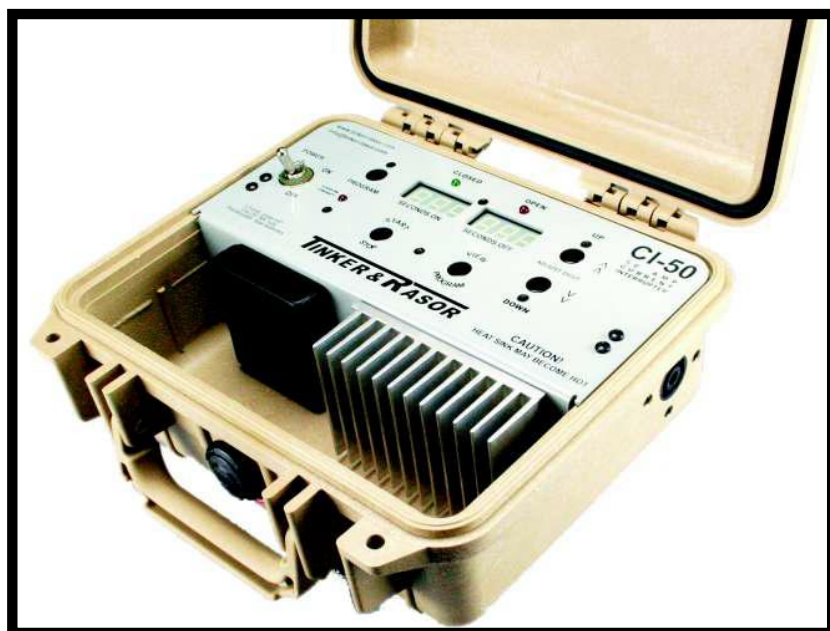

TINKER & RASOR

MODELO CI-50

50 AMPS

Interruptor de Corriente

Características:

- Interrumpe AC o DC
- ON / OFF de 0,1 seg a 99.9 seg
- Cable con conector de bloqueo
- LEDs muestran ABIERTO / CERRADO
- El Programa muestra la configuración del ciclo
- Funciona con pilas (baterías AA)
- Programa fácil de manejar
- Almacenamiento del cable en el estuche
- De color crema con cerradura y se puede disimular en el entorno.